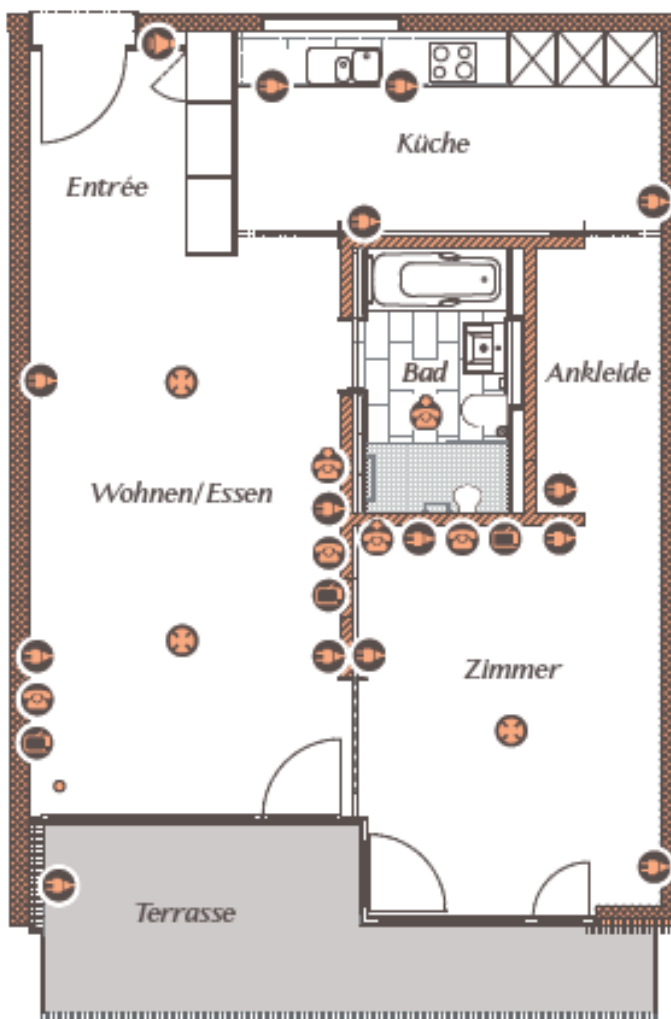

RESIDENZ SIESTA

Grundriss 2½ Zimmer

1. Obergeschoss – Wohnung Nr. 2.4

Legende

- Steckdosen
- Radio/TV
- Notruf
- Telefon
- Deckenanschlüsse
- Gegensprechanlage

Massstab 1:100

1cm = 1m